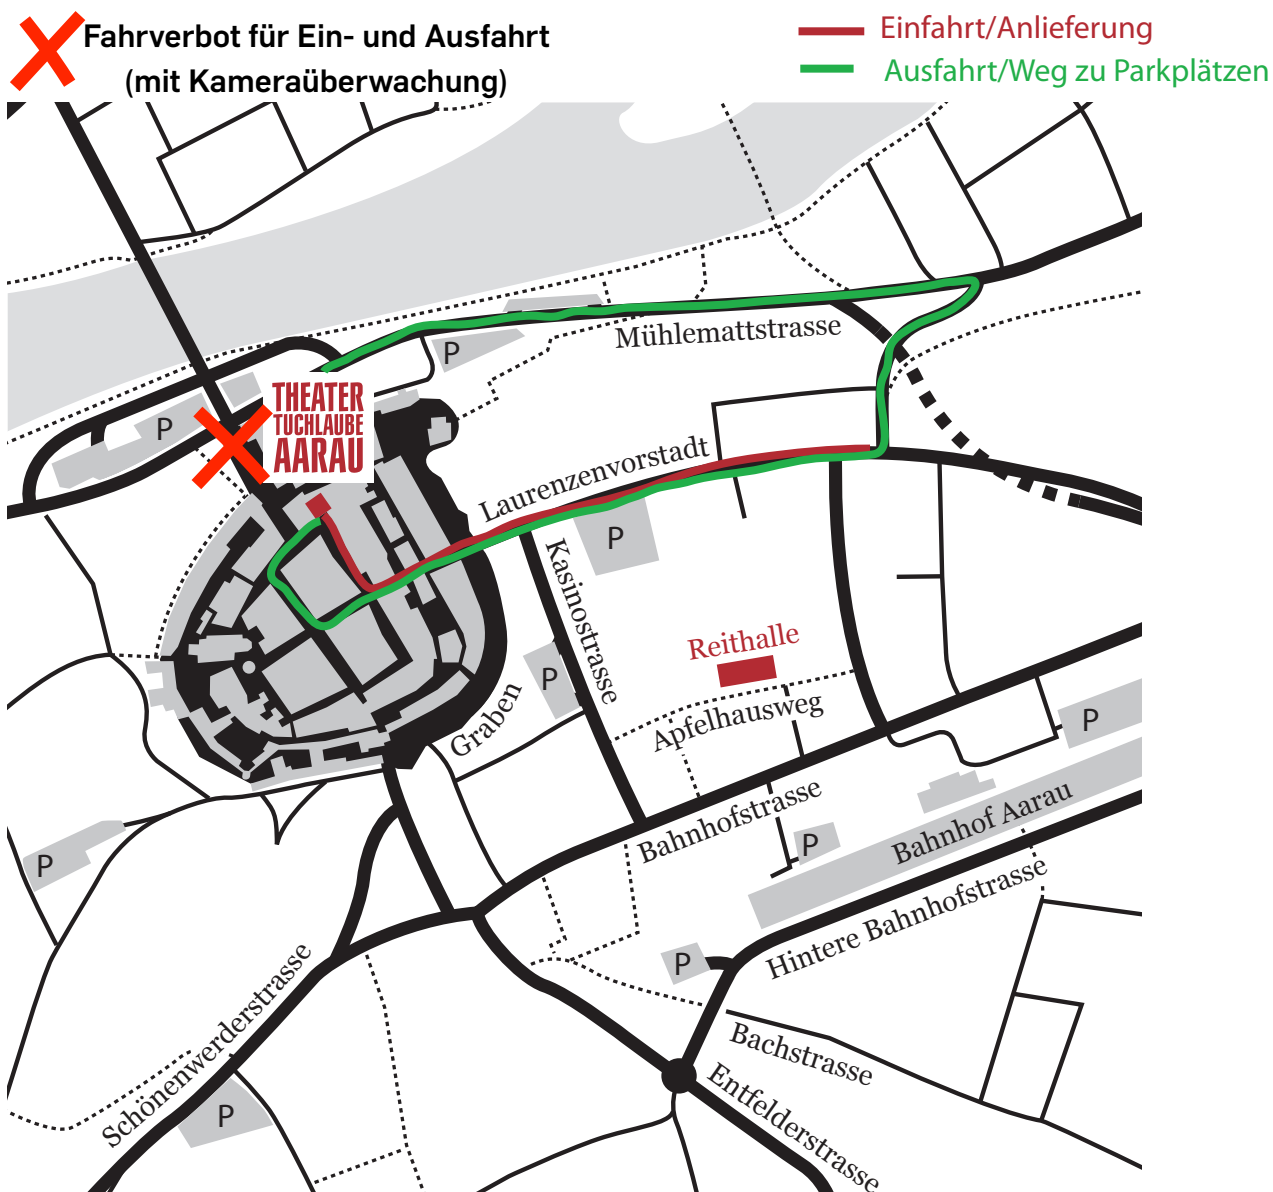

THEATER TUCHLAUBE AARAU

Das Theater Tuchlaube Aarau liegt an der Metzgergasse 18 mitten in der Aarauer Altstadt.

Anreise mit dem öffentlichen Verkehr: Ab Bahnhof Aarau ist das Theater Tuchlaube zu Fuss in 8 Minuten leicht erreichbar. Die Buslinien 1, 2, 4 ab Bahnhof SBB bis Haltestelle Post Kaufhaus führen ebenfalls zum Theater Tuchlaube Aarau.

Mit dem Auto: Parkplätze im Kasino Parking, City-Markt Parking oder Flösserplatz Parking.

Reithalle Aarau: Die Reithalle liegt in unmittelbarer Nähe des Bahnhofs Aarau. Zu Fuss ab Bahnhof: Sie unterqueren die Bahnhofstrasse, gehen kurz Richtung Innenstadt, dann rechts in den Kasernenweg. Die Reithalle befindet sich am Apfelhausenweg parallel zur Bahnhofstrasse.