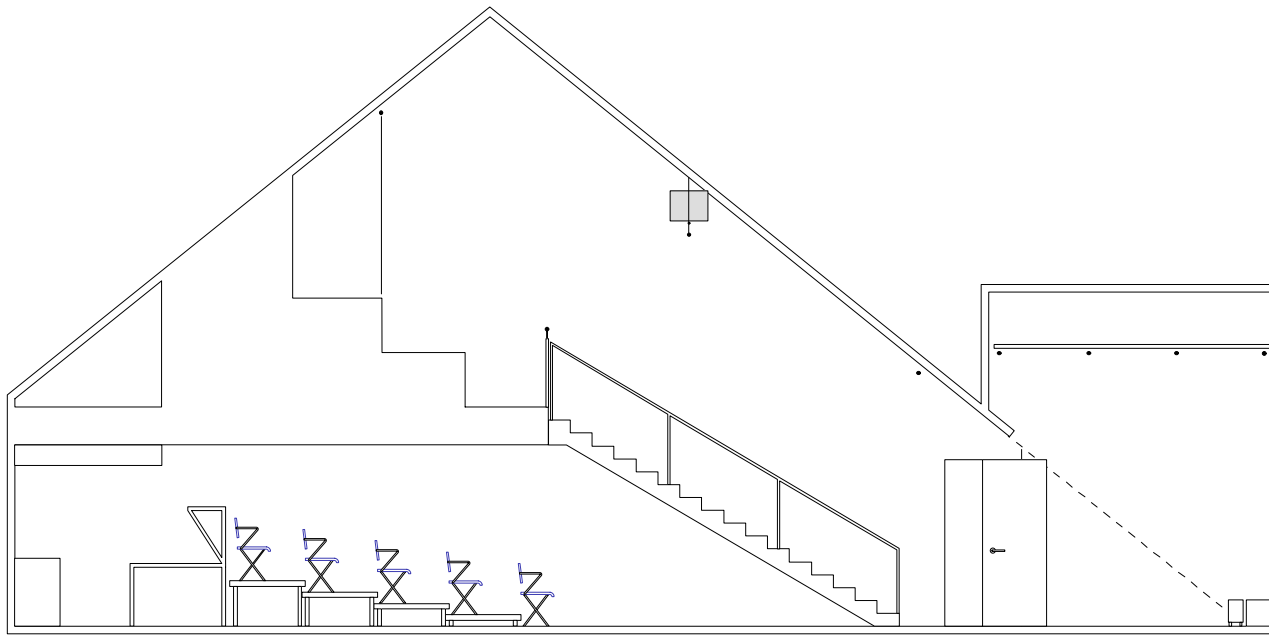

**THEATER
TUCHLAUBE
AARAU**

Galerieraum
Metzgergasse 18
5000 Aarau

Technik 062 834 80 50
technik@tuchlaube.ch

0m

Massstab 1:100 (pdf A4)

10m