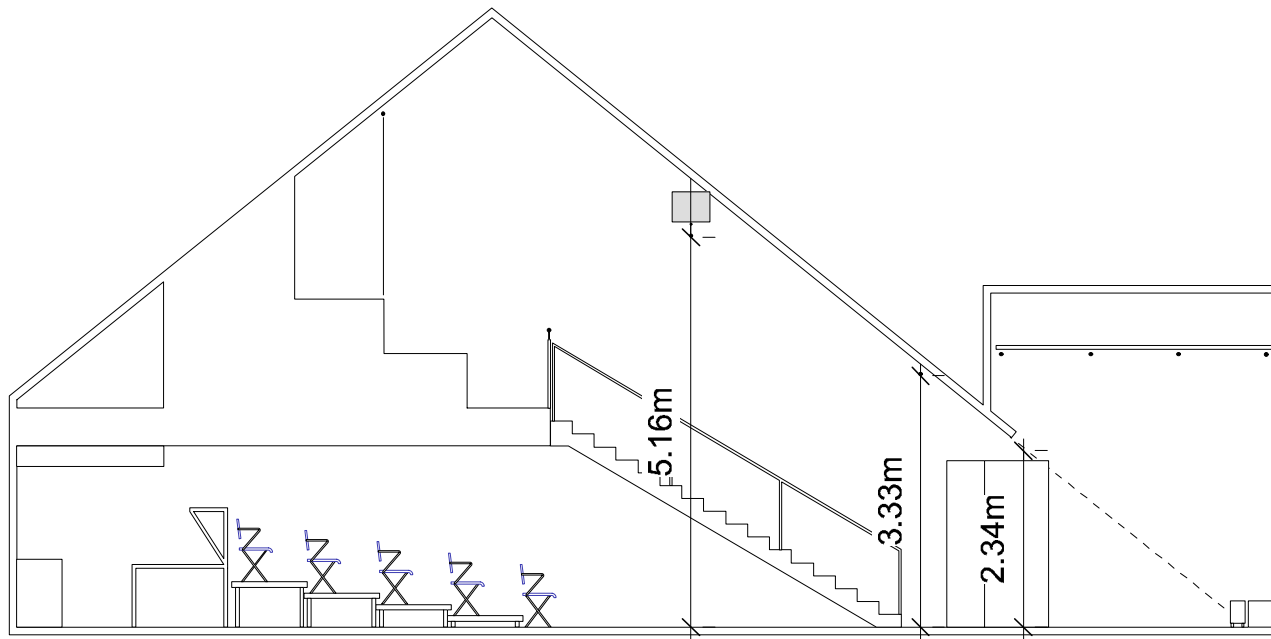

0m

Massstab 1:100 (pdf A4)

10m

**THEATER
TUCHLAUBE
AARAU**

Galerieraum
Metzgergasse 18
5000 Aarau

Technik 062 834 80 50
technik@tuchlaube.ch

0m

Massstab 1:100 (pdf A4)