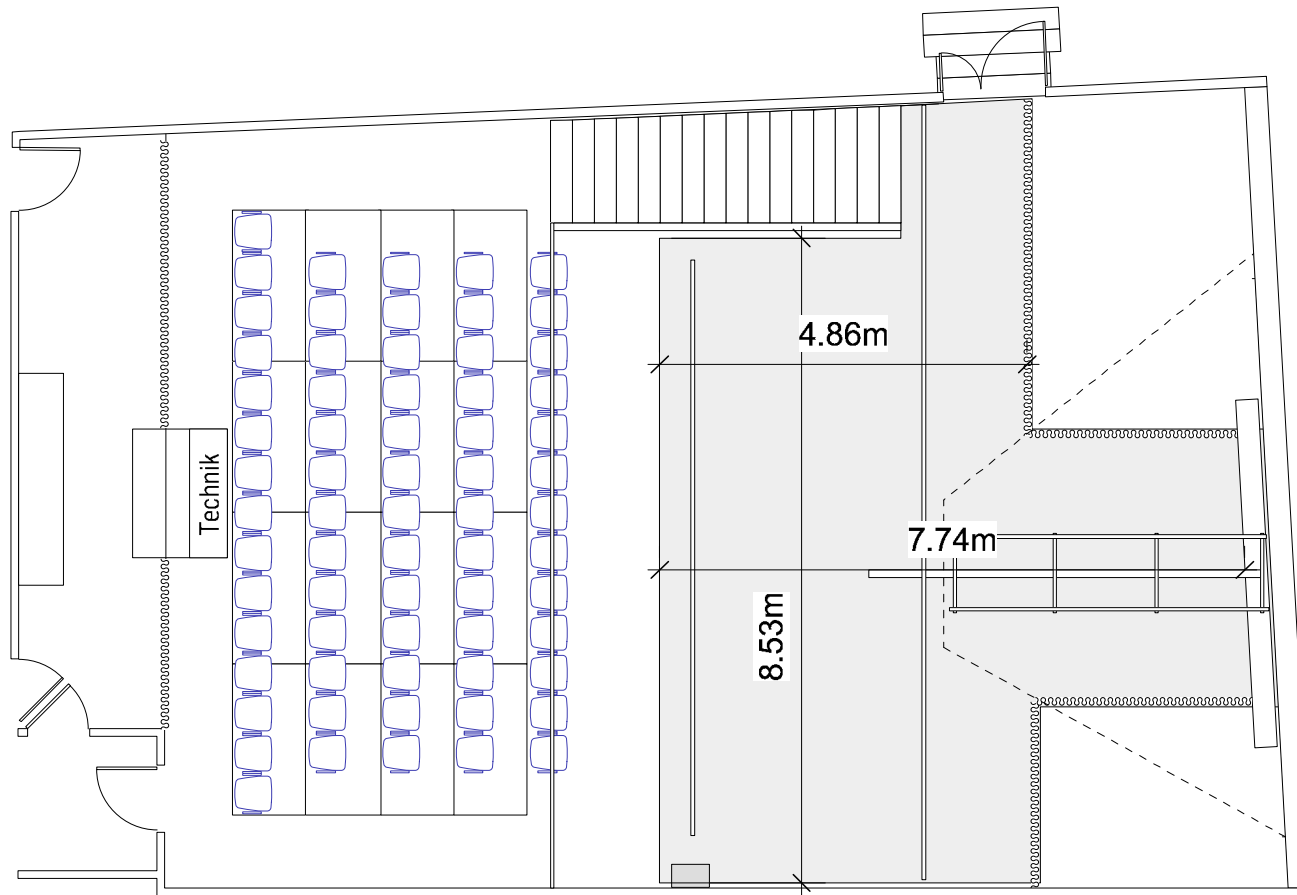

0m

Masstab 1:100 (pdf A4)

10m

**THEATER
TUCHLAUBE
AARAU**

Galerieraum
Metzgergasse 18
5000 Aarau

Technik 062 834 80 50
technik@tuchlaube.ch

0m Massstab 1:100 (pdf A4) 10m

**THEATER
TUCHLAUBE
AARAU** Galerieraum
Metzgergasse 18
5000 Aarau
Technik 062 834 80 50
technik@tuchlaube.ch

0m

Massstab 1:100 (pdf A4)

10m

**THEATER
TUCHLAUBE
AARAU**

Galerieraum
Metzgergasse 18
5000 Aarau

Technik 062 834 80 50
technik@tuchlaube.ch

0m

Massstab 1:100 (pdf A4)