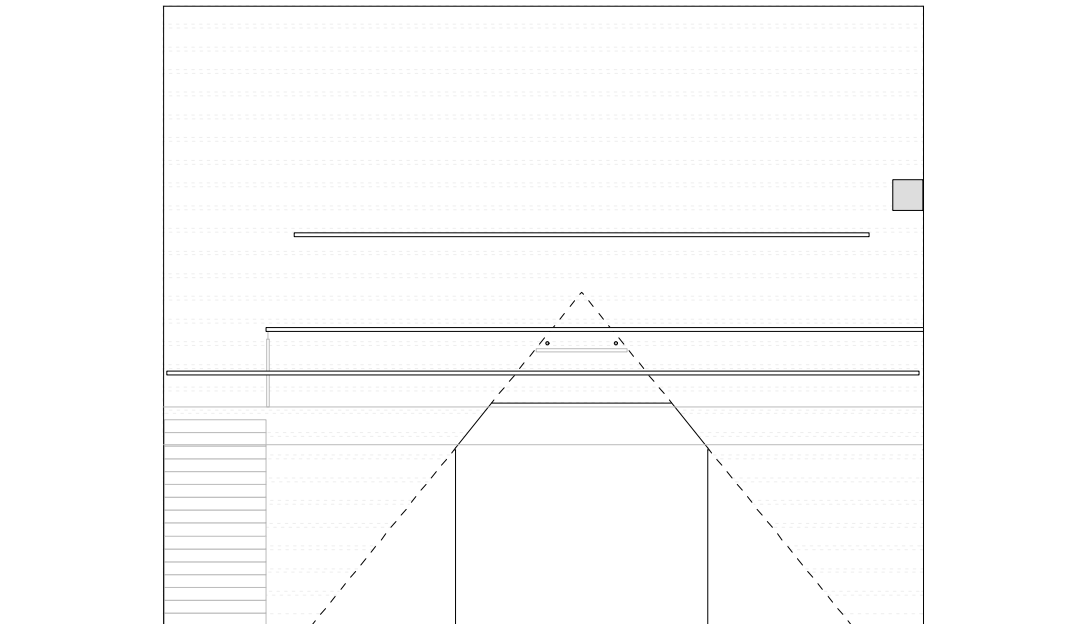

**THEATER
TUCHLAUBE
AARAU**

Galerieraum
Metzgergasse 18
5000 Aarau

Technik 062 834 80 50
technik@tuchlaube.ch

0m

Massstab 1:100 (pdf A4)

10m