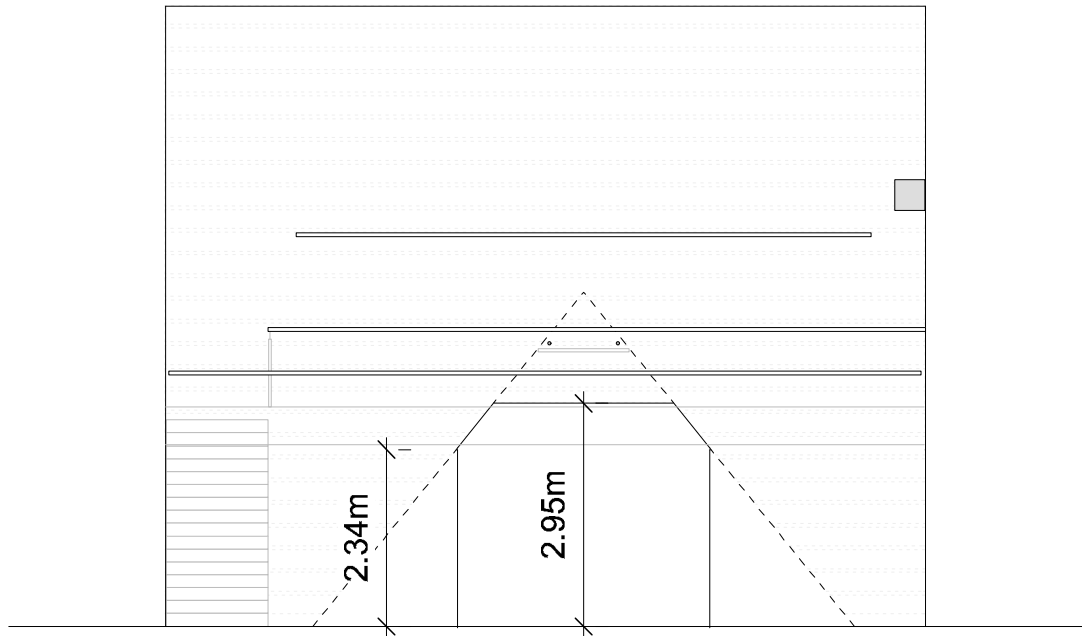

0m

Massstab 1:100 (pdf A4)

10m

**THEATER
TUCHLAUBE
AARAU**

Galerieraum
Metzgergasse 18
5000 Aarau

Technik 062 834 80 50
technik@tuchlaube.ch

0m

Massstab 1:100 (pdf A4)