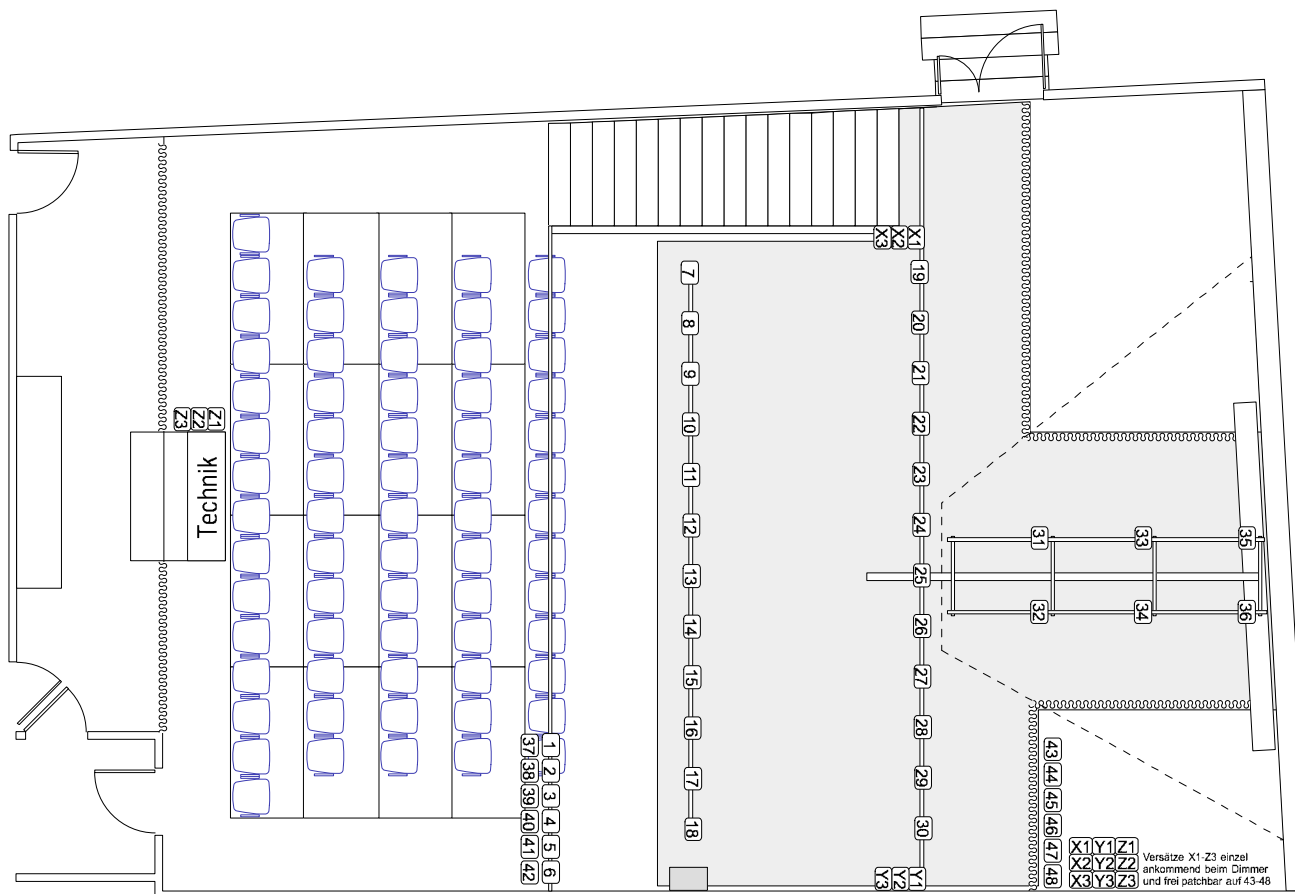

0m

Masstab 1:100 (pdf A4)

10m

**THEATER
TUCHLAUBE
AARAU**

Galerieraum
Metzgergasse 18
5000 Aarau

Technik 062 834 80 50
technik@tuchlaube.ch

0m Massstab 1:100 (pdf A4) 10m

**THEATER
TUCHLAUBE
AARAU** Galerieraum
Metzgergasse 18
5000 Aarau
Technik 062 834 80 50
technik@tuchlaube.ch

0m

Massstab 1:100 (pdf A4)

10m

**THEATER
TUCHLAUBE
AARAU**

Galerieraum
Metzgergasse 18
5000 Aarau

Technik 062 834 80 50
technik@tuchlaube.ch

0m

Massstab 1:100 (pdf A4)