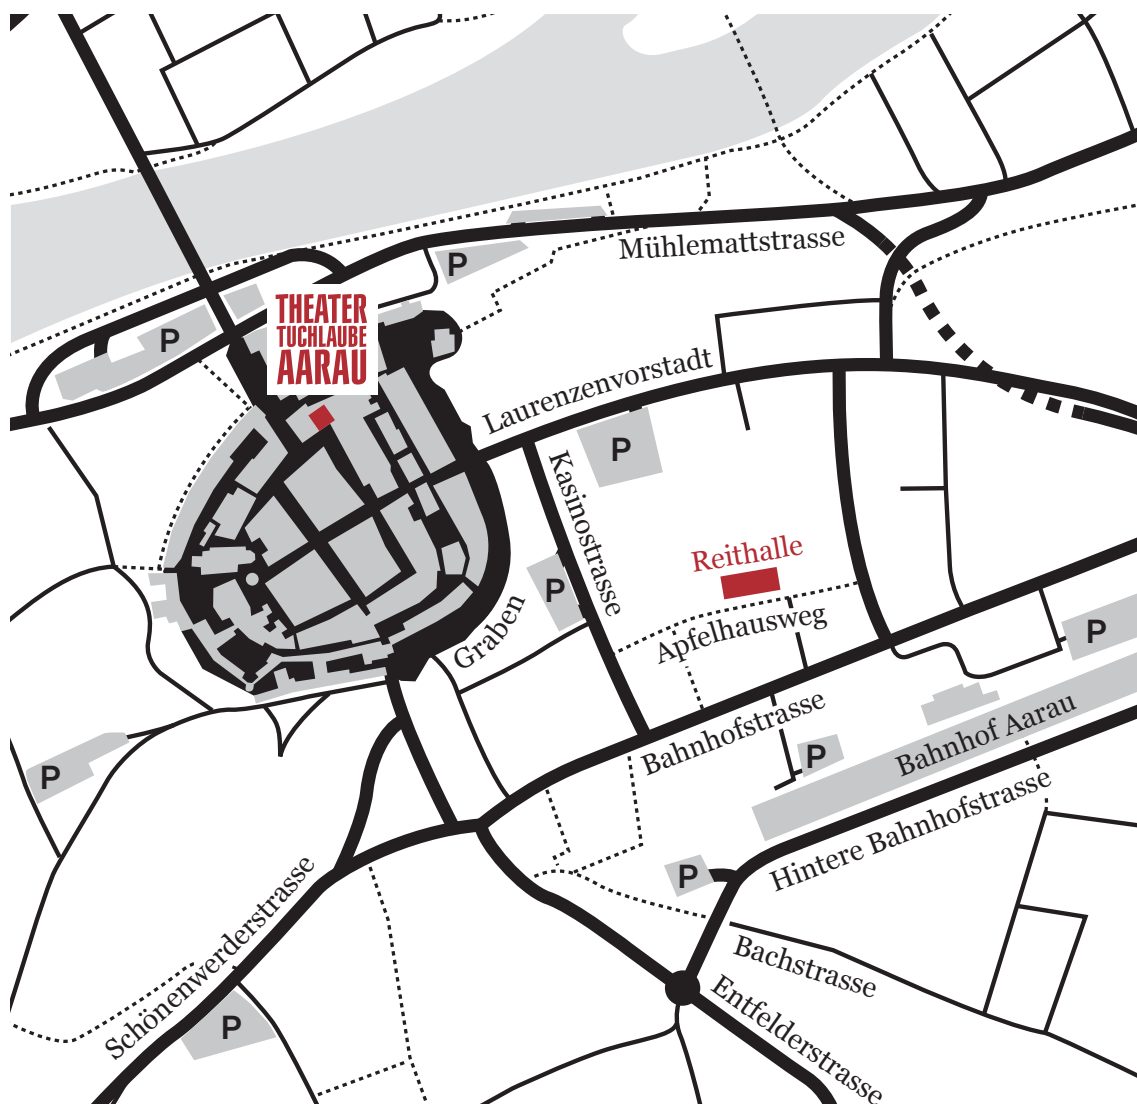

# THEATER TUCHLAUBE AARAU

Das Theater Tuchlaube Aarau liegt an der Metzgergasse 18 mitten in der Aarauer Altstadt.

**Anreise mit dem öffentlichen Verkehr:** Ab Bahnhof Aarau ist das Theater Tuchlaube zu Fuss in 8 Minuten leicht erreichbar. Die Buslinien 1, 2, 4 ab Bahnhof SBB bis Haltestelle Post Kaufhaus führen ebenfalls zum Theater Tuchlaube Aarau.

**Mit dem Auto:** Parkplätze im Kasino Parking, City-Markt Parking oder Flösserplatz Parking.

**Reithalle Aarau:** Die Reithalle liegt in unmittelbarer Nähe des Bahnhofs Aarau. Zu Fuss ab Bahnhof: Sie unterqueren die Bahnhofstrasse, gehen kurz Richtung Innenstadt, dann rechts in den Kasernenweg. Die Reithalle befindet sich am Apfelhausenweg parallel zur Bahnhofstrasse.